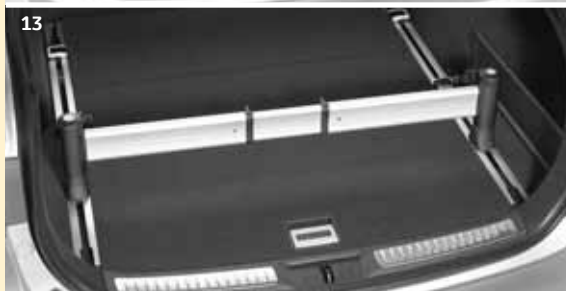

07 Детское автомобильное кресло Duo Plus (ISOFIX)  
73700-05170

08 Детское автомобильное кресло Kid  
73700-05190

07

08

- 09 Напольные коврики резиновые**
- бежевый цвет, комплект из 4-х ковриков PZ49L-T0353-RJ
  - бежевый цвет, только передние коврики PZ49L-T0355-RJ
  - чёрный цвет, комплект из 4-х ковриков PZ49L-T0352-RJ
  - чёрный цвет, только передние коврики PZ49L-T0354-RJ