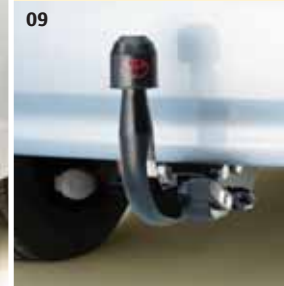

06 Крепление для сёрфборда/мачты
PZ4AP-AL833-00

07 Крепление для лодки
PZ4AF-SN860-00

08 Крепление для перевозки велосипедов (устанавливается на фаркоп)

– для двух велосипедов, 13 п

PZ4AP-DE944-00

– для трёх велосипедов, 13 п

PZ4AP-DE946-00

– для двух велосипедов, 7 п

PZ4AP-EU945-00

– для трёх велосипедов, 7 п

PZ4AP-EU947-00

09 Съёмный фаркоп горизонтальный

– для седана
PZ408-T9562-00

– для универсала
PZ408-T5556-00

10 Съёмный фаркоп вертикальный

– для седана
PZ488-T3550-00

– для универсала
PZ488-T5550-00

11 Фиксированный фаркоп

– для седана (без илл.)
PZ408-T9563-00

– для универсала
PZ408-T5557-00

12 Проводка фаркопа (подходит для любого фаркопа) (без илл.)

– 7 п, для седана
PZ417-T3567-00

– 7 п, для универсала
PZ417-T5564-00

– 13 п, для седана
PZ417-T3568-00

– 13 п, для универсала
PZ417-T5565-00

09