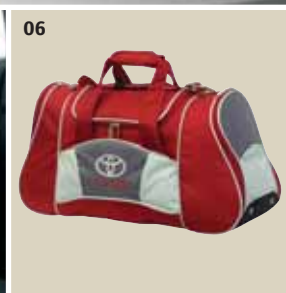

Перевозка и хранение багажа

01 Горизонтальная багажная сетка

- для седана
  PZ416-E8341-ZA
- для универсала
  PZ416-E9340-ZA

02 Вертикальная багажная сетка

- для седана
  PZ472-T0340-ZA
- для универсала
  PZ472-T5340-ZA

03 Сумка в багажник

PTS07-00040-02

04 Вешалка для одежды

PZ402-00340-ZB

05 Багажная сумка на спинку сиденья

- серо-голубая
  PZ446-B9341-00
- бежевая
  PZ446-B9340-00

06 Сумка дорожная с логотипом Toyota, 68х32,5х29 см

01100222

07 Сумка дорожная малая с логотипом Toyota,

45,5х28,5х27,5
01100223

08 Рюкзак городской с логотипом Toyota, 32,5х43,5х20 см

01100224

09 Рюкзак женский малый с логотипом Toyota, 29х39х15 см

01100225

10 Кейс дорожный женский с логотипом Toyota,

40х31х17 см
01100226