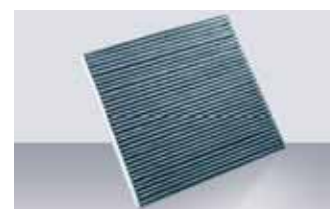

Безопасность и защита

1

2

3

1. Детское автомобильное кресло Babysafe	73700-05072
2. Детское автомобильное кресло DUO Plus	73700-05092
3. Детское автомобильное кресло Kid	73700-05111
4. Воздухоочистительный угольный фильтр	08974-00820
5. Напольные коврики текстильные	
5а. серый велюр	
— 450 г/м2	PZ410-B0355-FA
— 830 г/м2	PZ410-B0355-BA
5б. петлевой ковротин	PZ410-B0355-HA
6. Напольные коврики резиновые	PZ414-B0357-RJ
7. Коврик в багажник	PZ434-B9300-PJ
8. Всесезонные коврики с высоким бортом, черные	LFMNP-LP088-96
— коврик в багажник с высоким бортом, черный	LFMTN-PLP88-96